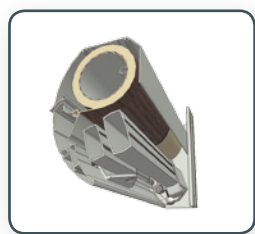

Tibelly®

zet **schaduw** in een ander licht

Tibelly® zonweringdoek is een acryldoek dat door speciale behandelingen en fabricagemethoden kleurecht, onderhoudsvriendelijk en water- en vuilafstotend is. Bovendien houdt het, ongeacht de kleur van het doek, tenminste 90% van de schadelijke UV-straling (99% van de UVB-straling), 70% van de zonnewarmte en 72% van de zichtbare straling tegen.

Kijk op www.tibelly.nl voor meer informatie en om te zien hoeveel de actie tot nu toe heeft opgebracht.

Het Tibelly stalenboek is een ideaal hulpmiddel om de kleur van het scherm te bepalen

Tibelly® in actie voor KWF Kankerbestrijding

In de strijd tegen huidkanker doneren de makers van Tibelly® doek 0,10 Euro per verkochte meter doek aan KWF Kankerbestrijding. Met het gebruik van Tibelly® zonweringdoek wordt u letterlijk en figuurlijk Schaduw Sponsor van KWF Kankerbestrijding. Tibelly® doek is niet alleen mooi en sterk, maar beschermt ook.

De techniek

De knikarmen zijn bevestigd aan twee robuuste aluminium steunen die op de gevel worden gemonteerd. Het unieke oploopstelsel met wieljes zorgt ervoor dat het scherm altijd perfect sluit, vanuit welke stand dan ook.

De vormgeving

Door de fraaie ronde vormgeving en perfecte afwerking is de Picca® een sieraad aan uw gevel.

De knikarmen

Doordat de knikarmen zijn vervaardigd uit hoogwaardige aluminium profielen en voorzien zijn van twee kabels en stugge veren, zijn ze uitermate sterk en stabiel. Uiteraard zijn alle bouten en moeren van roestvast staal. Zoals eerder beschreven, zijn

de knikarmen traploos instelbaar naar 150, 200, 250 of zelfs 300 cm.

De bediening