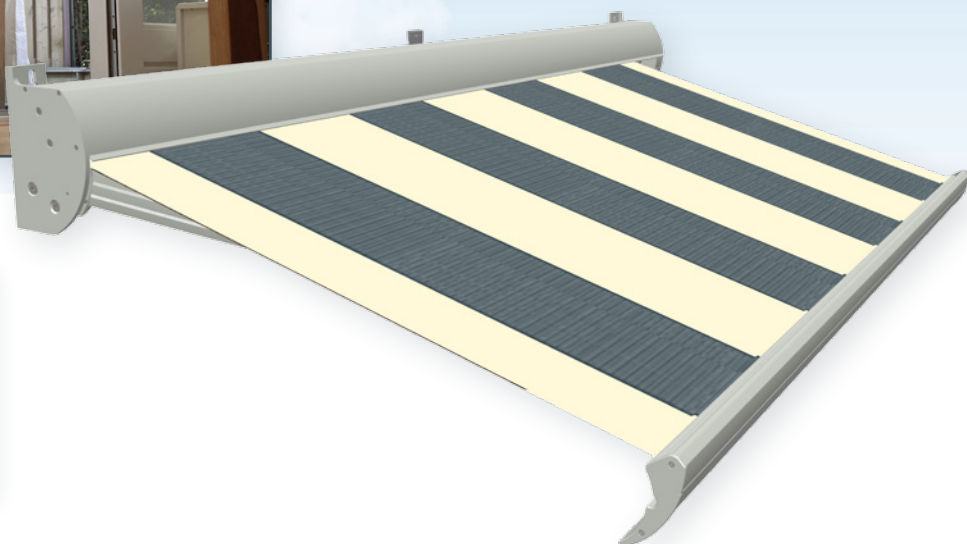

Knikarm-terrasscherf

Picca®

Dankzij haar mooie afgeronde vormen is de Picca® helemaal van deze tijd. Het unieke oploopsysteem met wieltjes zorgt ervoor dat het scherm altijd perfect sluit, vanuit welke stand dan ook. De oerdegelijke knikarmen, garanderen een vrije doorloop onder uw scherm.

De Picca® heeft een uitval van 150, 200, 250 of 300 cm. De maximale breedte van de Picca® is 500 cm bij een uitval van 300 cm en 550 cm bij een uitval van 250 cm. Door toepassing van hoogwaardige materialen, zoals aluminium en roestvast staal, is dit scherm een voorbeeld van absolute duurzaamheid. Om uw Picca® een persoonlijk tintje te geven en perfect af te stemmen op uw omgeving,

De techniek

De knikarmen zijn bevestigd aan twee robuuste aluminium steunen die op de gevel worden gemonteerd. Het unieke oploopstelsel met wieljes zorgt ervoor dat het scherm altijd perfect sluit, vanuit welke stand dan ook.

de knikarmen traploos instelbaar naar 150, 200, 250 of zelfs 300 cm.

De bediening

De Picca® is standaard geschikt voor een elektrische bediening en is tevens leverbaar met een soepel lopend windwerk en slingerstang. Houdt u echter van gemak en comfort, dan kunt u het scherm uitbreiden met een draadloze handzender. Het toppunt van luxe is een scherm uitgerust met een zon-/windmeter. Deze meter zorgt ervoor dat het scherm bij verschillende weersomstandigheden automatisch uitgaat of wordt ingetrokken.