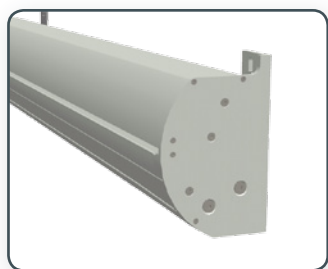

Knikarm-terrasscherf

Picca®

Dankzij haar mooie afgeronde vormen is de Picca® helemaal van deze tijd. Het unieke oploopsysteem met wieltjes zorgt ervoor dat het scherm altijd perfect sluit, vanuit welke stand dan ook. De oerdegelijke knikarmen, garanderen een vrije doorloop onder uw scherm.

De Picca® heeft een uitval van 150, 200, 250 of 300 cm. De maximale breedte van de Picca® is 500 cm bij een uitval van 300 cm en 550 cm bij een uitval van 250 cm. Door toepassing van hoogwaardige materialen, zoals aluminium en roestvast staal, is dit scherm een voorbeeld van absolute duurzaamheid. Om uw Picca® een persoonlijk tintje te geven en perfect af te stemmen op uw omgeving,

De techniek

De knikarmen zijn bevestigd aan twee robuuste aluminium steunen die op de gevel worden gemonteerd. Het unieke oploopstelsel met wieljes zorgt ervoor dat het scherm altijd perfect sluit, vanuit welke stand dan ook.

De vormgeving

Door de fraaie ronde vormgeving en perfecte afwerking is de Picca® een sieraad aan uw gevel.

De knikarmen

Doordat de knikarmen zijn vervaardigd uit hoogwaardige aluminium profielen en voorzien zijn van twee kabels en stugge veren, zijn ze uitermate sterk en stabiel. Uiteraard zijn alle bouten en moeren van roestvast staal. Zoals eerder beschreven, zijn