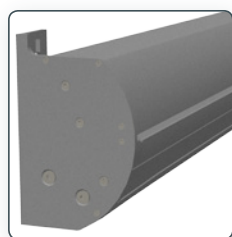

Knikarm-terrasscherf

Picca®

Dankzij haar mooie afgeronde vormen is de Picca® helemaal van deze tijd. Het unieke oploopsysteem met wieltjes zorgt ervoor dat het scherm altijd perfect sluit, vanuit welke stand dan ook. De oerdegelijke knikarmen, garanderen een vrije doorloop onder uw scherm.

De Picca® heeft een uitval van 150, 200, 250 of 300 cm. De maximale breedte van de Picca® is 500 cm bij een uitval van 300 cm en 550 cm bij een uitval van 250 cm. Door toepassing van hoogwaardige materialen, zoals aluminium en roestvast staal, is dit scherm een voorbeeld van absolute duurzaamheid. Om uw Picca® een persoonlijk tintje te geven en perfect af te stemmen op uw omgeving,

De techniek

De knikarmen zijn bevestigd aan twee robuuste aluminium steunen die op de gevel worden gemonteerd. Het unieke oploopstelsel met wieljes zorgt ervoor dat het scherm altijd perfect sluit, vanuit welke stand dan ook.

De vormgeving

Door de fraaie ronde vormgeving en perfecte afwerking is de Picca® een sieraad aan uw gevel.

De knikarmen

Doordat de knikarmen zijn vervaardigd uit hoogwaardige aluminium profielen en voorzien zijn van twee kabels en stugge veren, zijn ze uitermate sterk en stabiel. Uiteraard zijn alle bouten en moeren van roestvast staal. Zoals eerder beschreven, zijn