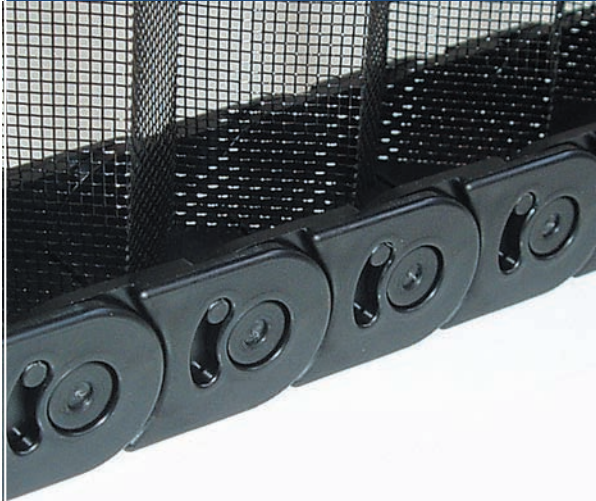

Plisséhordeur

De mooiste en meest effectieve hordeur van deze tijd!

De plisséhordeur is met zijn decoratieve geplisseerde insectengaas dé oplossing voor keukendeuren, tuindeuren en zelfs dubbele tuindeuren of een brede schuifpui.

Het geplisseerde gaas is niet alleen zeer fraai, maar ook veel beter zichtbaar dan vlak gespannen gaas. Ongelukjes met kinderen of huisdieren zullen dan ook minder vaak voorkomen. Mocht het toch gebeuren, dan zijn oneffenheden gemakkelijk te herstellen. Het gaas neemt steeds weer de oorspronkelijke vorm aan. De geïntegreerde borstel zorgt ervoor dat de deur goed en geruisloos sluit. Bovendien kan de deur in elke gewenste stand blijven staan. De ondergeleider van slechts 3 mm hoog zorgt voor een onbelemmerde doorgang. Door de vele verschillende maatvoeringen is de plisséhordeur in bijna elke situatie toepasbaar. Desgewenst kan de deur gemakkelijk uit de geleider worden genomen voor reiniging of winteropslag. Voor het reinigen van het gaas is niet meer nodig dan een zachte borstel en wat water.

Aurora[®]
Horren

Door het schakelmechanisme kan de treklijst in elke gewenste stand blijven staan. Dat maakt een klik- of magneetsluitingoverbodig. Tevens zorgt het schakelmechanisme ervoor dat de deur niet hinderlijk terugschiet, zoals dat bij sommige rolhordeuren kan gebeuren.

De ondergeleider is slechts 3 mm hoog. Dat maakt de plisséhordeur ook zeer rolstoelvriendelijk.

De plisséhordeur is verkrijgbaar in wit en crème. Enkele maten zijn daarnaast leverbaar in de veelgevraagde, modieuze kleur antraciet.